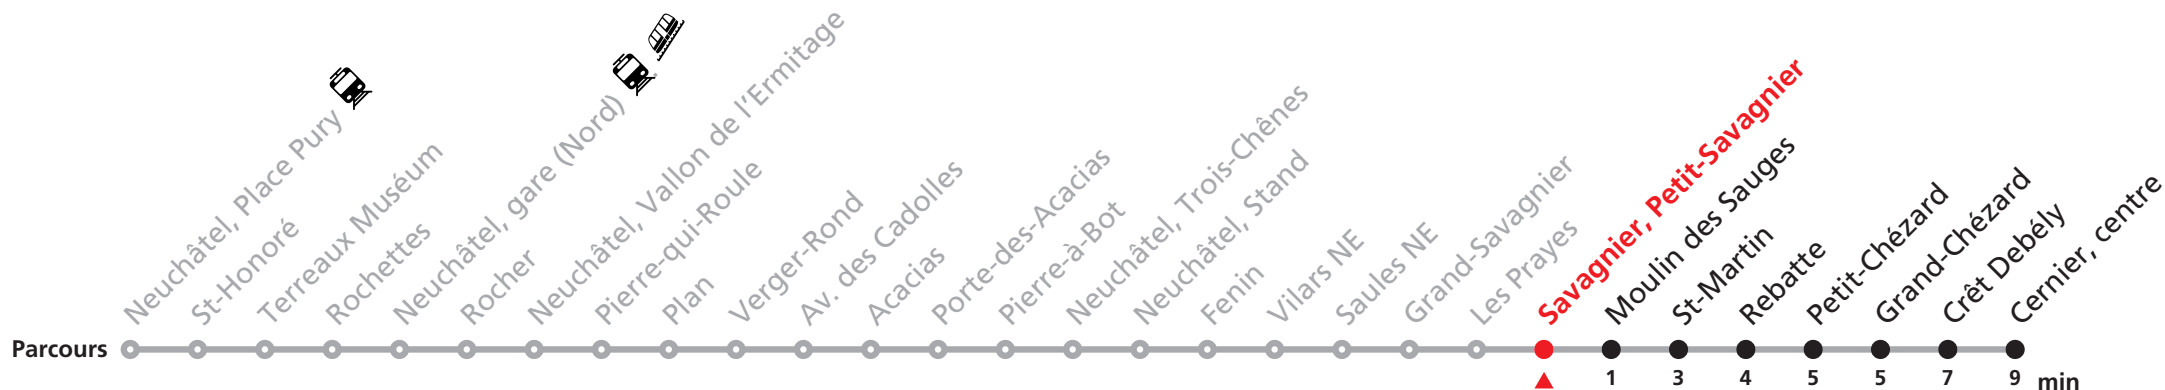

421 Neuchâtel - Cernier

Valable du 05.03.2022 au 10.12.2022

Heure	Lundi-Vendredi	Samedi	Dimanche et fêtes
6	56		
7	56		
8	26		
9		26	
10		56	
11			
12	37a		
13	26		
14	56		
15	56		
16	56		
17	56		56
18	56		
19	56	56	56
20			
21	56	56	56
22			
23			
0	42	42	42